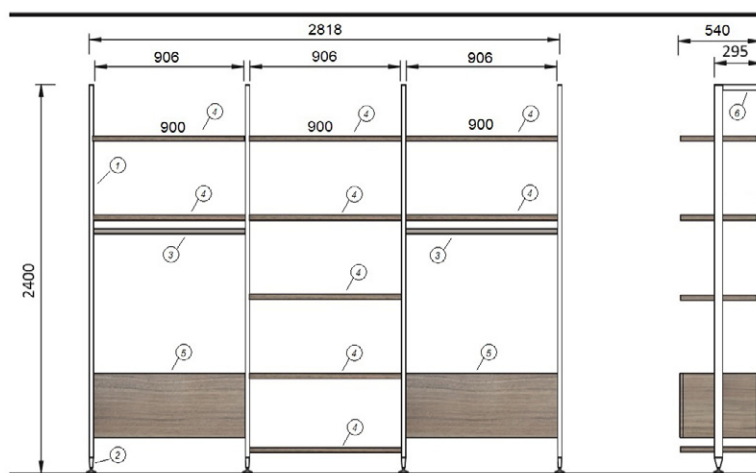

**VS-101**

Гардеробна система «ПІДЛОГА -СТІНА», специфікація для глибини каркаса 295мм і 3-х секцій по 900мм

Виріб (опорний профіль, штанга для полчок, полиці - ДСП, тумба - ДСП)	кількість	артикул		
		венге браш	білий	алюміній
① ВЕРТИКАЛЬНИЙ ОПОРНИЙ ПРОФІЛЬ VOLPATO STILI L = 4800 (різати по 2306 мм 4шт)	2	91665	91666	91664
⑥ КРІПЛЕННЯ ОПОРНОГО ПРОФІЛЮ ДО СТІНИ ВЕРХНЄ VOLPATO STILI L = 295	4	91687	91688	91686
② ОПОРА РЕГУЛЬОВАНА ПЛАСТИК VOLPATO STILI H = 90	4	91669	91670	91668
③ ШТАНГА ПРЯМОКУТНА ІЗ ВСТАВКАМИ ГАРДЕРОБНА З КРІПЛЕННЯМ VOLPATO STILI L = 900	2	101669	101668	101667
④ ПОЛИЦЯ ДЕРЕВ'ЯНА (ДСП, МДФ І Т.Д.) РОЗМІР 900X540	9			
ПОЛИЦЕТРИМАЧ ДЛЯ ДЕРЕВ'ЯНОЇ ПОЛИЦІ VOLPATO STILI L = 160 (ПАРА)	9	91678	91679	91677
⑤ ТУМБА ДЕРЕВ'ЯНА (ДСП, МДФ І Т.Д.) З НАКЛАДНИМИ ФАСАДІВ, РОЗМІР 900X540XH400	2			
ПОЛИЦЕТРИМАЧ ДЛЯ ДЕРЕВ'ЯНОЇ ПОЛИЦІ VOLPATO STILI L = 240 (ПАРА) БІЛИЙ *ДЛЯ ТУМБИ(5)	2	120320	103911	
ПОЛИЦЕТРИМАЧ ДЛЯ ДЕРЕВ'ЯНОЇ ПОЛИЦІ VOLPATO STILI L = 360 (ПАРА) *ДЛЯ ТУМБИ(5)	2			91695
ФІКСУЮЧИЙ ЕЛЕМЕНТ ДЛЯ ПОЛИЦІ VOLPATO STILI L = 50 (ПАРА) *ДЛЯ ТУМБИ(5)	2	91681	91682	91680